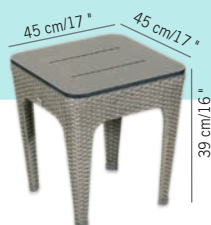

Colisage : 1pc/1box
Poids : 6 kg
Vol. : 0,11 m³

Wicker brossé,
HPL taupe
Brushed all
weather wicker,
taupe HPL

TAC6005