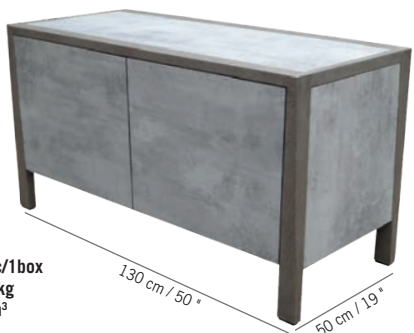

BUFFET 2 PORTES SKAAL TECK FINITION DURATEK,
HPL BÉTON CIRÉ
SKAAL two doors storage cabinet in teak with DURATEK
treatment finishing and white wash concrete HPL top

1335 €

+ éco participation 3,00^{€ TTC}

Colisage : 1pc/1box
Poids : 59,5 kg
Vol. : 0,718 m³

Duratek,
HPL béton ciré
Duratek, white wash
concrete HPL
ME04031

COFFRE SKAAL TECK FINITION DURATEK
SKAAL cushion box in teak with DURATEK
treatment finishing

2365 €

+ éco participation 3,00^{€ TTC}