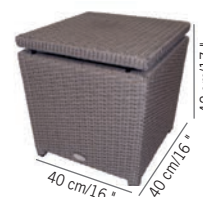

TABLE BASSE COFFRE DUNA
Duna box side table

Aluminium,
wicker brossé
Aluminium and all
weather brushed
wicker
SUNW093

299€
+ éco participation 0,46[€] TTC

Colisage : 1pc/1box
Poids : 8 kg
Vol. : 0,097 m³