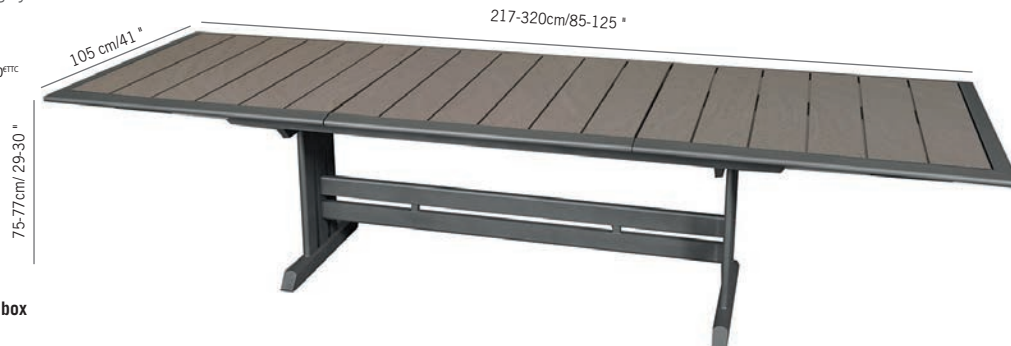

Colisage : 1pc/1box
Poids : 77 kg
Vol. : 0,807 m³

Aluminium gris espace, plateau lattes H.P.L.
céramique grise.
Space grey aluminum frame, grey ceramic H.P.L. slats.

TA02114