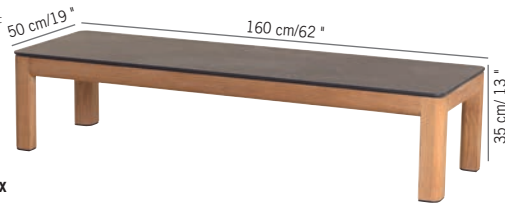

TABLE BASSE TEKURA 160 X 50 CM EN TECK AVEC PLATEAU HPL
Tekura low table 62" x 18" in teak and slate grey HPL top

Teck, HPL ardoise
Teak, slate grey top
TA03304

649 €

+ éco participation 1,75[€] TTC

Colisage : 1pc/1box
Poids : 28 kg
Vol. : 0,139 m³

TABLE BASSE TEKURA 70 X 70 CM EN TECK AVEC PLATEAU PLEIN EN HPL
Tekura low table 27" x 27" in teak frame and full granit HPL top

Teck, HPL ardoise
Teak, slate grey HPL
TA02306

359 €

+ éco participation 1,75[€] TTC