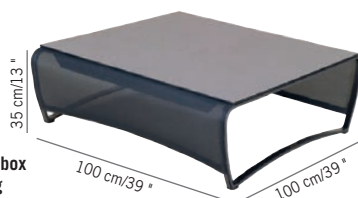

Colisage : 1pc/1box
Poids : 18,50 kg
Vol. : 0,422 m³

Aluminium gris
espace,
batyline ardoise,
plateau HPL plein
céramique grise
Space grey aluminum,
slate grey batyline,
full grey ceramic HPL top
JSTA065