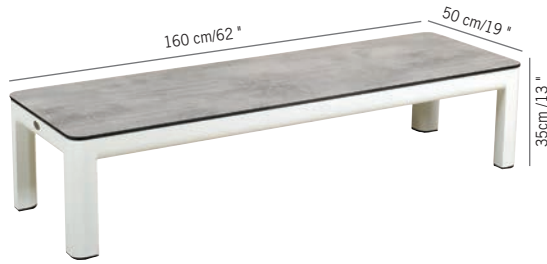

TABLE BASSE KOTON STRUCTURE ALUMINIUM, PLATEFORME HPL
KOTON low table in aluminum and HPL top

969 €

+ éco participation 1,75 € TTC