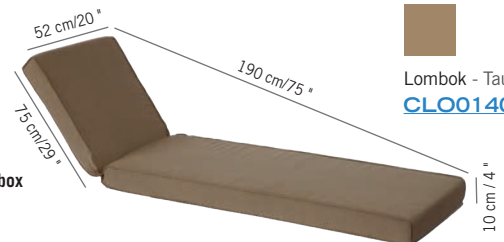

Colisage : 1pc/1box
Poids : 4,8 kg
Vol. : 0,13 m³

Ecrú - Off white
[CE00140](#)

Lombok - Taupe
[CLO0140](#)

COUSSIN ASSISE CHAISE SILLAGE
Sillage folding chair seat cushion

48 €

+ éco participation 0,05€ TTC

Colisage : 1pc/1box
Poids : 0,5 kg
Vol. : 0,02 m³

Ecrú - Off white
[CE00318](#)

Lombok - Taupe
[CLO0318](#)