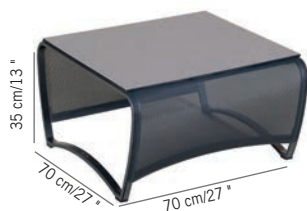

Aluminium gris espace,
HPL céramique grise
Space grey aluminum,
grey ceramic HPL
JSTA042

Aluminium gris espace,
HPL beton ciré
Space grey aluminum,
white polish concrete HPL
JSTA045

TABLE BASSE 70 X 70 CM JET STREAM EN
ALUMINIUM, BATYLINE ET PLATEAU HPL
Jet stream low table 27"x 27" in aluminum,
batyline and HPL top table

459€

+ éco participation 1,15[€]TC

Colisage : 1pc/1box
Poids : 10 kg
Vol. : 0,21 m³

Aluminium gris
espace, batyline
ardoise, plateau
plein HPL
céramique grise
Space grey
aluminum, slate grey
batyline, full grey
ceramic HPL top
JSTA066

TABLE BASSE 70 X 70 CM JET STREAM
EN ALUMINIUM, BATYLINE EDEN ET
PLATEAU HPL
Jet stream low table 27"x 27" in aluminum,
Eden batyline and HPL top table

499€

+ éco participation 1,15[€]TC