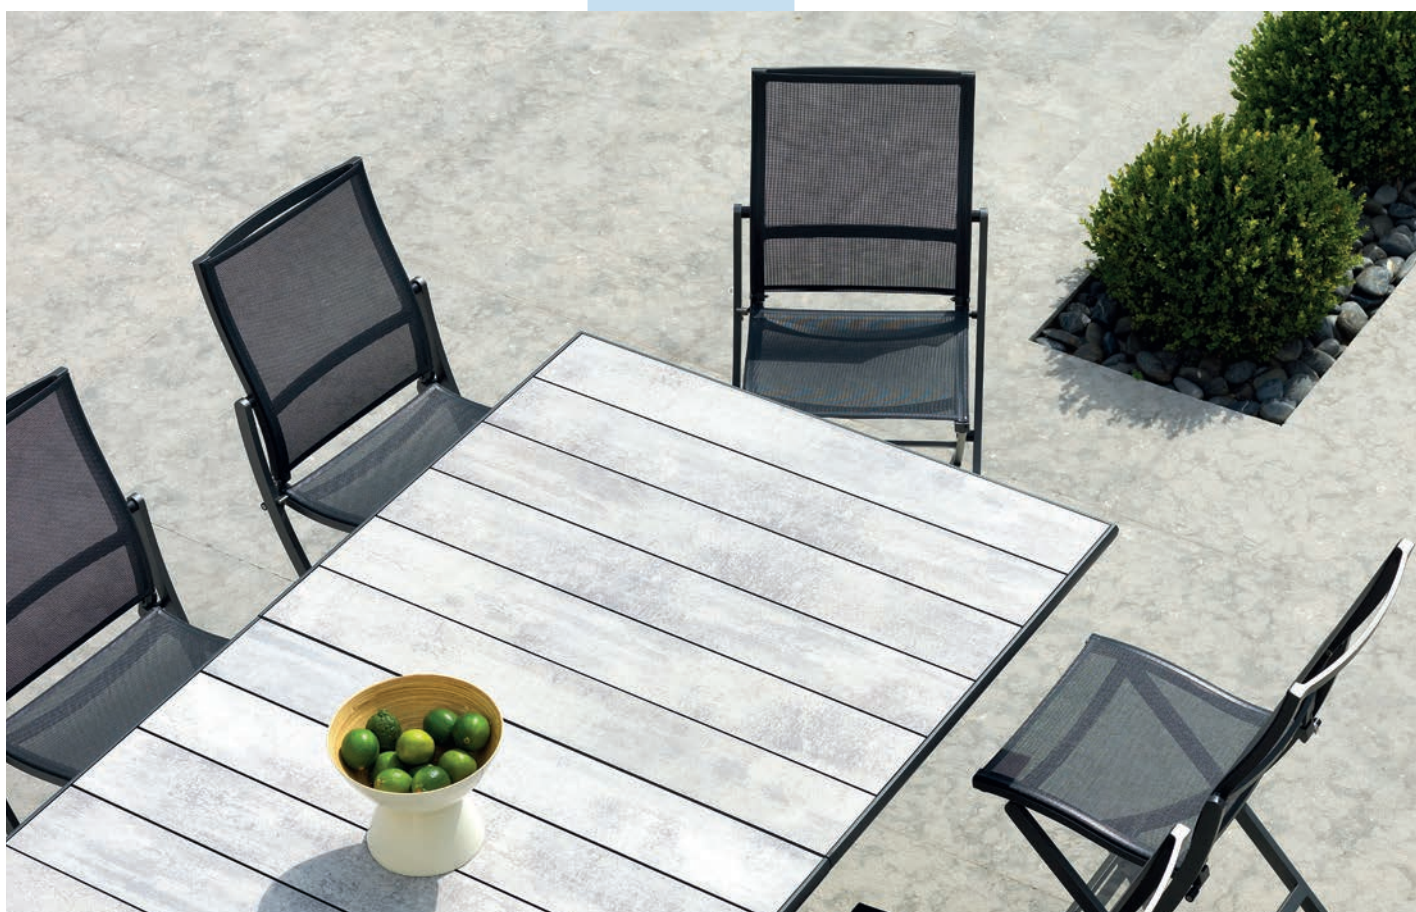

TEASER

ALU

Serge Ferrari
BATYLINE®

CHAISE PLIANTE TEASER STRUCTURE ALUMINIUM ET TOILE BATYLINE. Système de pliage d'une seule main par rotation du dossier
Teaser easy folding chair in aluminum frame and batyline

199 €

+ éco participation 0,25[€]TC

Aluminium gris espace,
batyline ardoise
Space grey aluminum
and slate grey batyline
[CH00502](#)

Aluminium muscade,
batyline lin
Muscade aluminum
and linen batyline
[CH00929](#) *

Colisage : 2pc/1box
Poids : 3,5 kg
Vol. : 0,058 m³

Aluminium marron,
batyline taupe
Brown aluminum
and taupe batyline
[CH00099](#)

Aluminium marron
et batyline orange
Brown aluminum
and orange batyline
[CH00930](#)