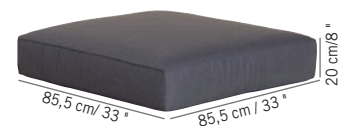

Aluminium gris espace,
HPL Fenix noir irisé
Space grey aluminum,
black Fenix HPL top
[PO03203](#)

Aluminium blanc,
HPL Béton ciré
White aluminum, white
polish concrete HPL top
[PO03371](#)

COUSSIN TISSU SUNBRELLA POUR POUF KOTON
Cushion in Sunbrella fabric for Ottoman KOTON

298 €

+ éco participation 0,05 € TTC