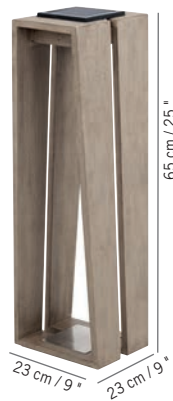

Duratek
Duratek
TINK121
**500
LUMENS**

Colisage : 1pc/1box
Poids : 3 kg
Vol. : 0,043 m³