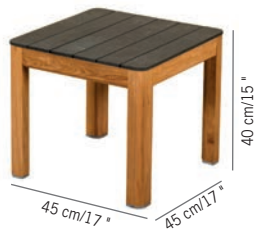

Teck, batyline ardoise
Teak, slate grey batyline
TB01200

369 €

+ éco participation 0,25[€] TTC

Colisage : 1pc/1 box
Poids : 10 kg
Vol. : 0,29 m³

TABLE BASSE TEKURA 45 X 45 X 40 CM
TEKURA low table 17" x 17" x 15" Teak and slate grey HPL top

Teck, HPL ardoise
Teak, slate grey HPL
TA02318

199 €

+ éco participation 0,46[€] TTC

Colisage : 1pc/1box
Poids : 7 kg
Vol. : 0,029 m³

VALTECK

BAIN DE SOLEIL EMPILABLE VALTECK
STRUCTURE ET LATTES EN TECK
Valteck stackable lounger in teak