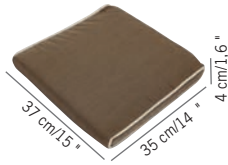

COUSSINS

COUSSIN ASSISE CHAISE PERGOLATEK
Pergolatek chair seat cushion

55 €

+ éco participation 0,05€ TTC

Colisage : 1pc/1box
Poids : 0,5 kg
Vol. : 0,02 m³

Ecrú - Off white
[CE00300](#)

Lombok - Taupe
[CLO0300](#)

COUSSIN ASSISE BRIDGE PERGOLATEK
Pergolatek armchair seat cushion

59 €

+ éco participation 0,05€ TTC