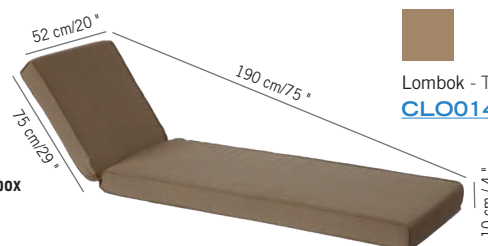

COUSSIN DE PLAGE PRESTIGE POUR TR05032 Beach cushion prestige for TR05032

275 €

+ éco participation 0,05^{€ TTC}

Colisage : 1pc/1box
Poids : 4,8 kg
Vol. : 0,13 m³

Ecrú - Off white
CEO0140

Lombok - Taupe
CLO0140