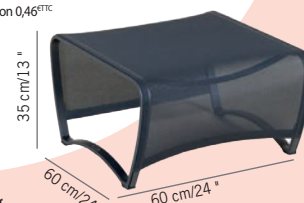

Colisage :
1pc/1box
Poids : 4 kg
Vol. : 0,152 m³

Gris espace,
batyline ardoise
Space grey, slate
grey batyline
JSRP046

JEU D'ACCOUDOIRS JET STREAM
ALUMINIUM ET HPL
Armrest kit Jet stream for central
sofa in aluminum and HPL

45 €

+ éco participation 0,46^{€TTC}

Colisage : 1pc/1box
Poids : 2 kg
Vol. : 0,03 m³