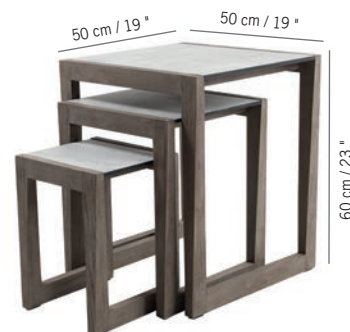

Colisage : 3pc/1box
Poids : 18 kg
Vol. : 0,252 m³