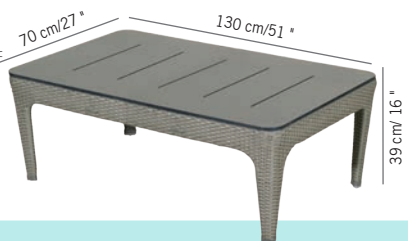

Colisage :
1pc/1box
Poids : 11 kg
Vol. : 0,616 m³

Wicker brossé,
cousinage taupe
Brushed all weather
wicker, taupe
cushion,

FAC6000

TABLE BASSE BRITON 130 X 70 CM WICKER AVEC PLATEAU HPL
Low table 51"x27" in wicker with HPL top table

705 €

+ éco participation 1,75^{€TTC}