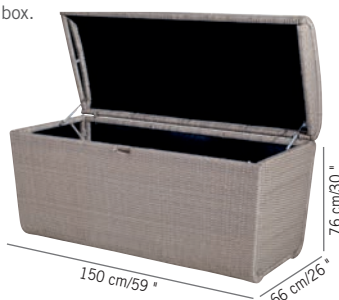

Aluminium,
wicker brossé
aluminium and all
weather brushed
wicker
SUNW411

**COFFRE DÉMONTABLE DUNA, OUVERTURE ET
FERMETURE ASSISTÉE PAR 2 VÉRINS**
Knock down cushion box.
Hydraulics controlled
opening

1089 €
+ éco participation 1,75[€] TTC

Colisage : 1pc/1box
Poids : 29 kg
Vol. : 0,353 m³

Aluminium,
wicker brossé
Aluminium and all
weather brushed
wicker
SUNW515

205 €
+ éco participation 0,18[€] TTC

Colisage : 1pc/1box
Poids : 3,3 kg
Vol. : 0,08 m³

Aluminium,
wicker brossé
Aluminium and all
weather brushed
wicker
SUNW093

299€
+ éco participation 0,46[€] TTC

Colisage : 1pc/1box
Poids : 8 kg
Vol. : 0,097 m³