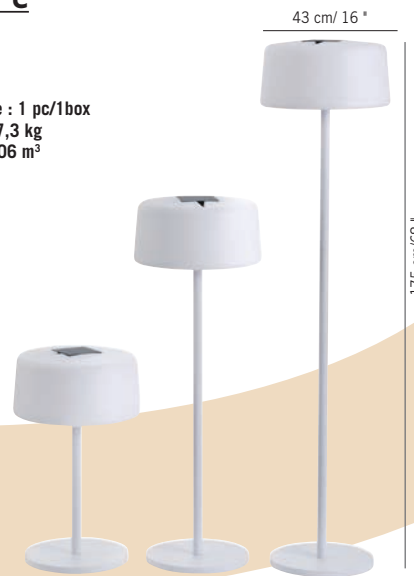

Anthracite Anthracite
TINK111
Blanc White
TINK112

500 LUMENS

TINKA SOCLE DIAM. 30 CM POUR TORCHE
Tinka base Diam. 11,6" for torch

49 €

Colisage : 1pc/1box
Poids : 2,35kg
Vol. : 0,020 m³

TINKA56