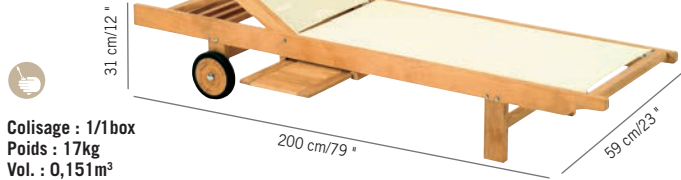

BAIN DE SOLEIL AZUR BATYLINE
Azur batyline chaise lounge

719 €

+ éco participation 1,10[€] TTC

Teck, batyline écrue
Teak, off white
batyline

CTTR611

Colisage : 1/1box
Poids : 17kg
Vol. : 0,151m³

KIT ACCOUDOIRS POUR BAIN DE SOLEIL AZUR
Azur armrest kit

79 €

+ éco participation 0,25[€] TTC

Teck
Teak

CTTR631

Colisage : 1 jeu/1box
Poids : 1,5 kg
Vol. : 0,008m³