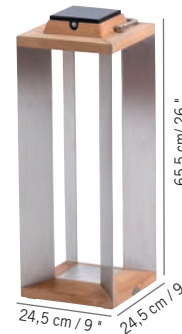

Acier inoxydable, teck
Stainless steel, teak
TECKA62

500 LUMENS

Les parties en inox demandent un entretien régulier dès l'apparition de taches d'oxydation. Nous recommandons notre produit ref NETO8NP
Stainless steel parts need regular maintenance when appearance of oxidation stains. We recommend our product ref NETO8NP

TORCHE SOLAIRE ET RECHARGEABLE TECKA 52 CM, TECK, VERRE DÉPOLI ACRYLIQUE Livrée avec pique à planter en inox
Tecka solar and rechargeable garden torch H 20 " in teak and frosted glass. Delivered with inox spades to plant

239 €

Colisage : 1pc/1box
Poids : 3 kg
Vol. : 0,0126 m³