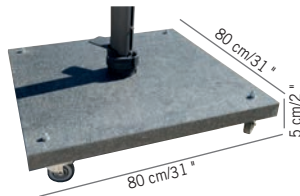

Structure marron, Olefin taupe
Brown structure, Taupe Olefin
[PE13030](#)

Structure anthracite, Olefin gris
Grey structure, Grey Olefin
[PE23030](#)

BASE PARASOL EXCENTRÉ
EN GRANIT AVEC 4 ROUES
INOXIDABLES
Umbrella base in black granit
with 4 SS wheels

Granit noir
Black granit
[BP13030](#)

679 €

Colisage : 1pc/1box
Poids : 86 kg
Vol. : 0,04 m³