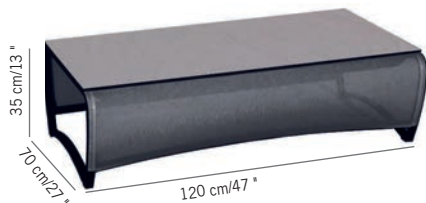

Colisage : 1pc/1box
Poids : 15 kg
Vol. : 0,36 m³

Aluminium gris
espace, batyline
ardoise,
plateau plein HPL
céramique grise
Space grey
aluminum, slate grey
batyline, full grey
ceramic HPL top
JSTA068

TABLE BASSE JET STREAM
120 X 70 CM EN ALUMINIUM,
BATYLINE EDEN ET PLATEAU HPL
Jet stream low table 47"x 27" in aluminum,
Eden batyline and HPL top table

749€

+ éco participation 1,15[€]TC