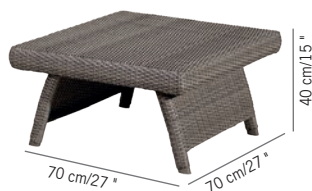

TABLE BASSE PLIANTE WICKER KAHUNA
Folding coffee table wicker

Aluminium,
wicker brossé
Aluminium
and all weather
brushed wicker
SUNW500