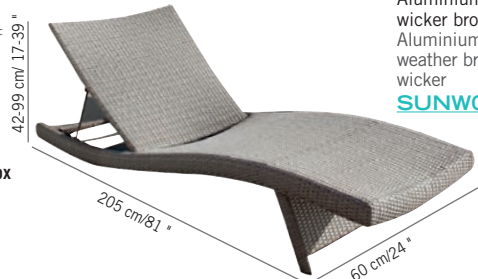

TAC6005

LES TRESSÉS

BAIN DE SOLEIL DUNA WICKER
Chaise in wicker

585 €
+ éco participation 1,10[€] TTC

Colisage : 2pc/1box
Poids : 15kg
Vol. : 0,261 m³

Aluminium,
wicker brossé
Aluminium and all
weather brushed
wicker
SUNW091