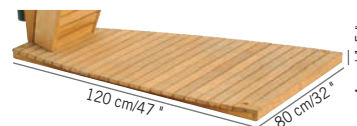

Colisage : 1pc/1box
Poids : 14 kg
Vol. : 0,07 m³

Teck
Teak
[SDS2004](#)

FIN DE SÉRIE

KIT SOLAIRE AVEC ROBINETTERIE
POUR REF SDS2010
Solar and plumbing kit
for ref SDS2010

[KSD2003](#)

499 €

Colisage : 1pc/1box
Poids : 3 kg
Vol. : 0,04 m³

KIT SOLAIRE AVEC ROBINETTERIE
POUR REF SDS2003 ET SDS2006
Solar and plumbing kit
for ref SDS2003 and SDS2006

[KSD2002](#)

521 €

Colisage : 1pc/1box
Poids : 3 kg
Vol. : 0,04 m³

CAILLEBOTIS 13 LAMES
50X50 L'UNITÉ
Floor slats 20"x20"

47 €