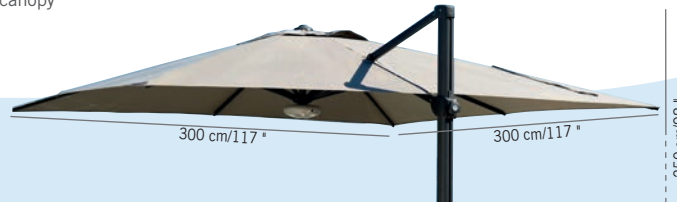

PARASOLS

ALU **TECK TEAK** Olefin

EXCENTRÉ

PARASOL ALUMINIUM EXCENTRÉ 3 X 3 TOILE EN OLEFIN, 8 BALEINES, ORIENTABLE, PIVOTANT, LIVRÉ AVEC SA HOUSSE
8 ribs central leg umbrella with Olefin canopy

1189 €

Colisage : 1pc/1box
Poids : 37 kg
Vol. : 0,17 m³

Structure marron, Olefin taupe
Brown structure, Taupe Olefin
[PE13030](#)

Structure anthracite, Olefin gris
Grey structure, Grey Olefin
[PE23030](#)

BASE PARASOL EXCENTRÉ
EN GRANIT AVEC 4 ROUES
INOXIDABLES
Umbrella base in black granit
with 4 SS wheels

Granit noir
Black granit
[BP13030](#)

679 €

Colisage : 1pc/1box
Poids : 86 kg
Vol. : 0,04 m³

LUMINAIRE À LED AVEC PILES RECHARGEABLES
ET HAUT-PARLEUR BLUETOOTH
Lights for central leg umbrella with battery and
Bluetooth speaker

[LPE3030](#)

219 €

Colisage : 1pc/1box
Poids : 1,5kg
Vol. : 0,007 m³

PARASOLS ALUMINIUM

ARMATURES PARASOL ALUMINIUM - Frame for aluminum umbrella

Armature parasol Alu Ø 2,1m Arm. mat Ø.38
+ housse H : 230cm
6 ribs frame for 7' alu umbrella, anodized
pole 1 1/2 pole H : 92 "

Black [PAA2100](#) White [PAB2100](#)

235 €

Colisage : 1pc/1box
Poids : 8kg
Vol. : 0,074 m³

Ø	H
210	230
82	90

Armature parasol Alu Ø 3,2m Arm. mat Ø
48 + housse - H 265 cm
8 ribs frame for 10' round alu umbrella,
anodized pole 1 3/4 pole H : 108 "

Black [PAA3200](#) White [PAB3200](#)

605 €

Colisage : 1pc/1box
Poids : 13,1 kg
Vol. : 0,114 m³

Ø	H
320	265
125	104

Armature parasol Alu 2,1mx2,1m
Arm. mat Ø 48 + housse - H 265cm
8 ribs frame for 7' X 7' alu umbrella,
anodized pole 1 1/2 pole - H : 92 "

Black [PAA2121](#) White [PAB2121](#)

585 €

Colisage : 1pc/1box
Poids : 13,5 kg
Vol. : 0,125 m³

L	I	H
210	210	265
82	82	104

Armature Parasol Alu 2mx3m
Arm. mat Ø v48 + housse H 265cm
6 ribs frame for 6'7"X 10' alu umbrella,
anodized pole 1 3/4 pole - H : 104 "

Black [PAA2030](#) White [PAB2030](#)

529 €

Colisage : 1pc/1box
Poids : 10,8 kg
Vol. : 0,114 m³

L	I	H
200	300	265
78	118	104