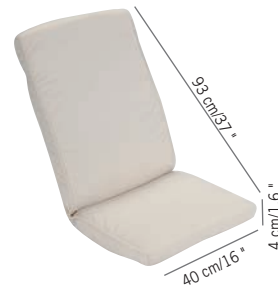

Ecrú - Off white
[CE00306](#)

Lombok - Taupe
[CLO0306](#)

COUSSIN COMPLET BRIDGE PERGOLATEK
Pergolatek armchair full cushion

105 €

+ éco participation 0,05€ TTC

Colisage : 1pc/1box
Poids : 1,2 kg
Vol. : 0,03 m³