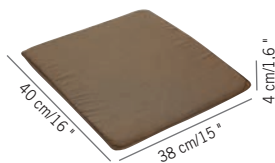

Colisage : 1pc/1box
Poids : 0,5 kg
Vol. : 0,02 m³

Ecrú - Off white
[CE00318](#)

Lombok - Taupe
[CLO0318](#)