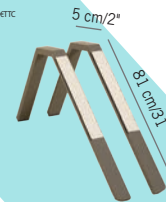

Colisage : 1pce/1box
Poids : 4 kg
Vol. : 0,029 m³

Gris espace, HPL Céramique grise
Space Grey, Grey ceramic HPL
XEAC371

Aluminium blanc, HPL béton ciré
White aluminum, white polished concrete HPL
XEAC391

POUF XENAH ALUMINIUM ET COUSSIN OLEFIN
XENAH ottoman base in aluminium and olefin cushion

459 €

+ éco participation 0,25 € TTC