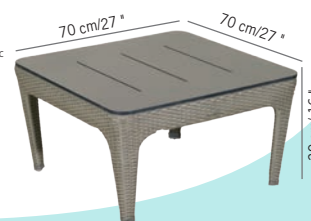

Colisage :
1pc/1box
Poids : 22 kg
Vol. : 0,463 m³

Wicker brossé,
HPL taupe
Brushed all
weather wicker,
taupe HPL

TAC6006

TABLE BASSE BRITON 70 X 70 CM EN WICKER AVEC PLATEAU HPL
Low table 27"x27" in wicker with HPL top table

459 €

+ éco participation 1,15^{€TTC}

Colisage :
1pc/1box
Poids : 11 kg
Vol. : 0,241 m³

Wicker brossé,
HPL taupe
Brushed all
weather wicker,
taupe HPL

TAC6004

TABLE BASSE BRITON 45 X 45 CM EN WICKER AVEC PLATEAU HPL
Low table 17"x17" in wicker with HPL top table

275 €

+ éco participation 0,46^{€TTC}