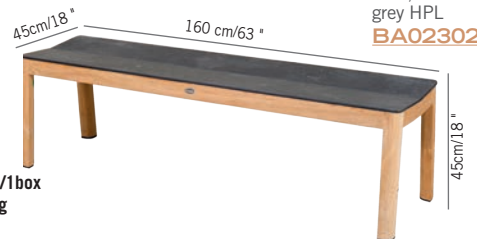

499 €

+ éco participation 1,15^{€TTC}

Teck, HPL ardoise
 Teak, slate grey HPL
TA02286

Colisage : 1pc/1box
 Poids : 18,5 kg
 Vol. : 0,118 m³

BANC DE TABLE TEKURA EN TECK 80 CM AVEC ASSISE EN LATTES LARGES HPL
 Tekura bench 31" in teak frame and seat in HPL large slats

349 €

+ éco participation 1,10^{€TTC}

Teck, HPL ardoise
 Teak, slate grey HPL
BA02301

Colisage : 1pc/1box
 Poids : 10,5 kg
 Vol. : 0,049 m³

BANC DE TABLE TEKURA EN TECK 160 CM AVEC ASSISE EN LATTES LARGES HPL
 Tekura bench 63" in teak frame and seat in HPL large slats

509 €

+ éco participation 1,10^{€TTC}

Teck, HPL ardoise
 Teak, slate grey HPL
BA02302

Colisage : 1pc/1box
 Poids : 17,5 kg
 Vol. : 0,09 m³

CHAISE TEKURA PLIANTE EN TECK, TOILE BATYLINE
 Tekura teak folding chair with batyline