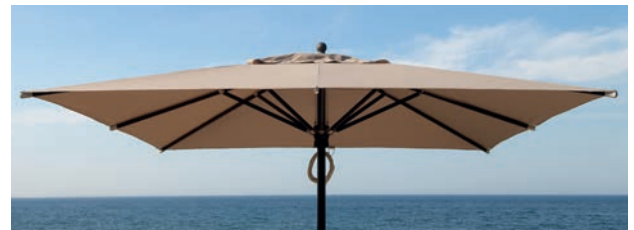

PARASOLS ALUMINIUM

ARMATURES PARASOL ALUMINIUM - Frame for aluminum umbrella

Armature parasol Alu Ø 2,1m Arm. mat Ø.38
+ housse H : 230cm
6 ribs frame for 7' alu umbrella, anodized
pole 1 1/2 pole H : 92 "

Black [PAA2100](#) White [PAB2100](#)

235 €

Colisage : 1pc/1box
Poids : 8kg
Vol. : 0,074 m³

Ø	H
210	230
82	90

Armature parasol Alu Ø 3,2m Arm. mat Ø
48 + housse - H 265 cm
8 ribs frame for 10' round alu umbrella,
anodized pole 1 3/4 pole H : 108 "

Black [PAA3200](#) White [PAB3200](#)

605 €

Colisage : 1pc/1box
Poids : 13,1 kg
Vol. : 0,114 m³

Ø	H
320	265
125	104